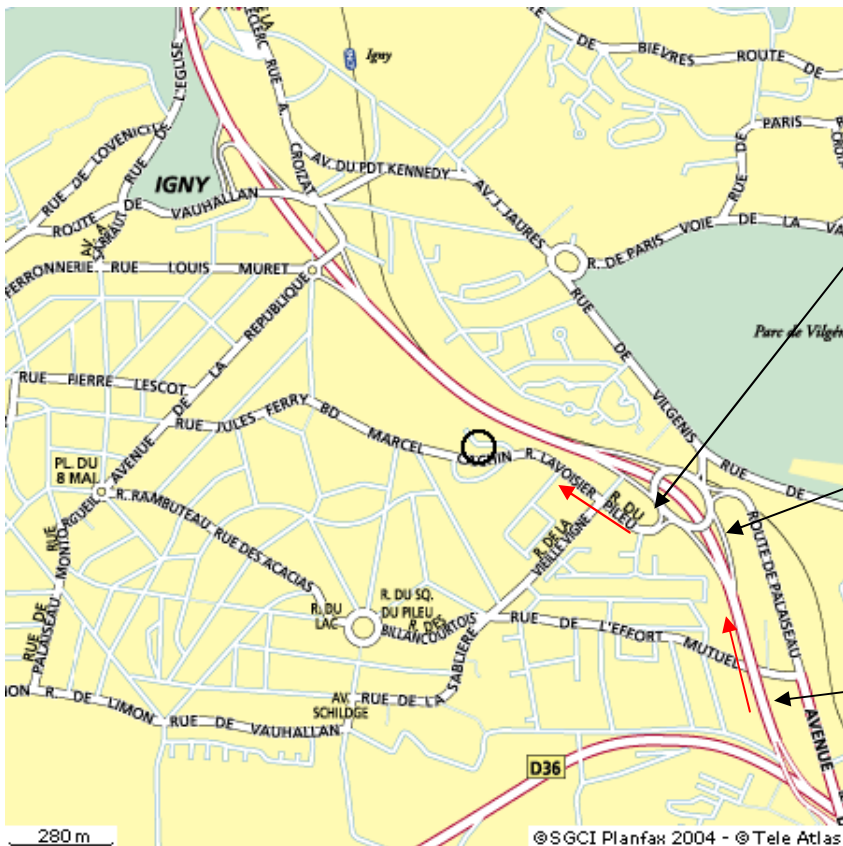

HGH : PLAN D'ACCES – COORDONNEES

HGH Systèmes Infrarouges

ZAC de la Sablière

10 Rue Maryse Bastié

91430 IGNY

FRANCE

tél : +33 1 69 35 47 70

fax : +33 1 69 35 47 80

Nous contacter par e-mail : hgh@hgh.fr

1. Depuis Roissy, prendre l'autoroute A1 direction Paris jusqu'à Porte de la Chapelle. Contourner Paris par le périphérique extérieur jusqu'à porte d'Orléans et prendre l'autoroute A6 direction Lyon. Suivre ensuite les mêmes indications que 3).
2. Depuis Orly, prendre l'autoroute A6 direction Lyon. Suivre ensuite les mêmes indications que 3).
3. Depuis Paris, prendre l'autoroute A6 direction Lyon puis prendre l'autoroute A10 direction Palaiseau. Sortir de l'A10 en suivant la N444 direction IGNY et sortir à « Palaiseau – Massy – Verrières ». Faire $\frac{3}{4}$ de tour du rond point et suivre la direction « **IGNY Zone d'Activités** ». Prendre ensuite tout droit la rue du Pileu puis la rue Lavoisier. Tourner à droite 500m plus loin dans la rue Maryse Bastié.

Au rond point, suivre
« IGNY – zone d’activités »

Sortie : « PALAISEAU –
MASSY – VERRIERES »

N444