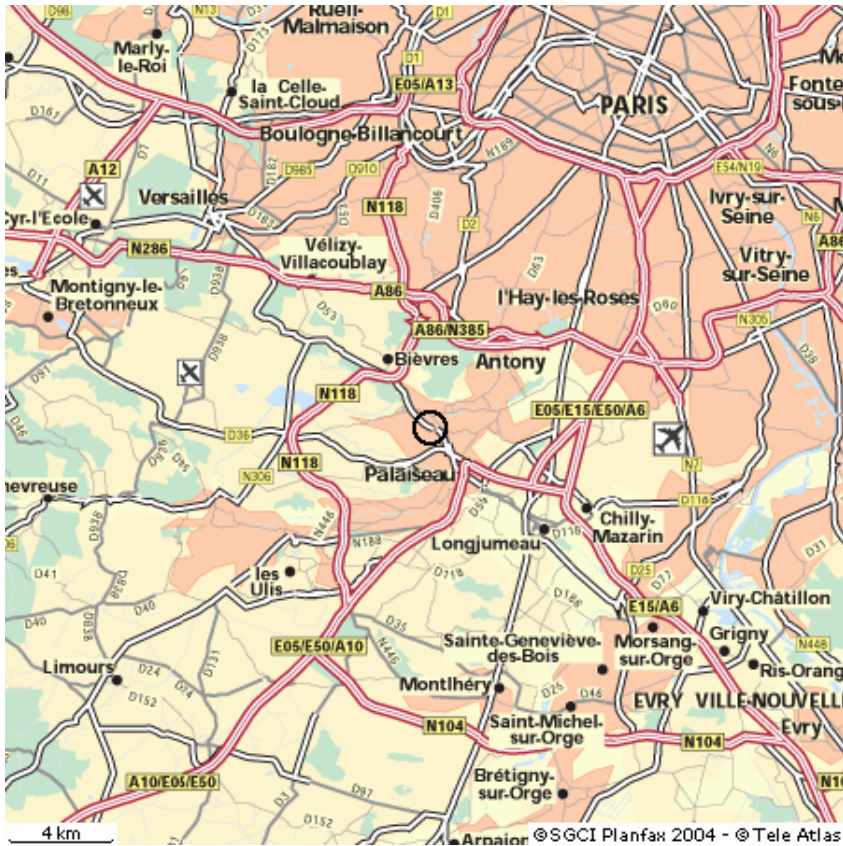

HGH : PLAN D'ACCES – COORDONNEES

HGH Systèmes Infrarouges

ZAC de la Sablière

10 Rue Maryse Bastié

91430 IGNY

FRANCE

tél : +33 1 69 35 47 70

fax : +33 1 69 35 47 80

Nous contacter par e-mail : hgh@hgh.fr

1. Depuis Roissy, prendre l'autoroute A1 direction Paris jusqu'à Porte de la Chapelle. Contourner Paris par le périphérique extérieur jusqu'à porte d'Orléans et prendre l'autoroute A6 direction Lyon. Suivre ensuite les mêmes indications que 3).
2. Depuis Orly, prendre l'autoroute A6 direction Lyon. Suivre ensuite les mêmes indications que 3).
3. Depuis Paris, prendre l'autoroute A6 direction Lyon puis prendre l'autoroute A10 direction Palaiseau. Sortir de l'A10 en suivant la N444 direction IGNY et sortir à « Palaiseau – Massy – Verrières ». Faire $\frac{3}{4}$ de tour du rond point et suivre la direction « **IGNY Zone d'Activités** ». Prendre ensuite tout droit la rue du Pileu puis la rue Lavoisier. Tourner à droite 500m plus loin dans la rue Maryse Bastié.

Au rond point, suivre
« IGNY – zone d’activités »

Sortie : « PALAISEAU –
MASSY – VERRIERES »

N444